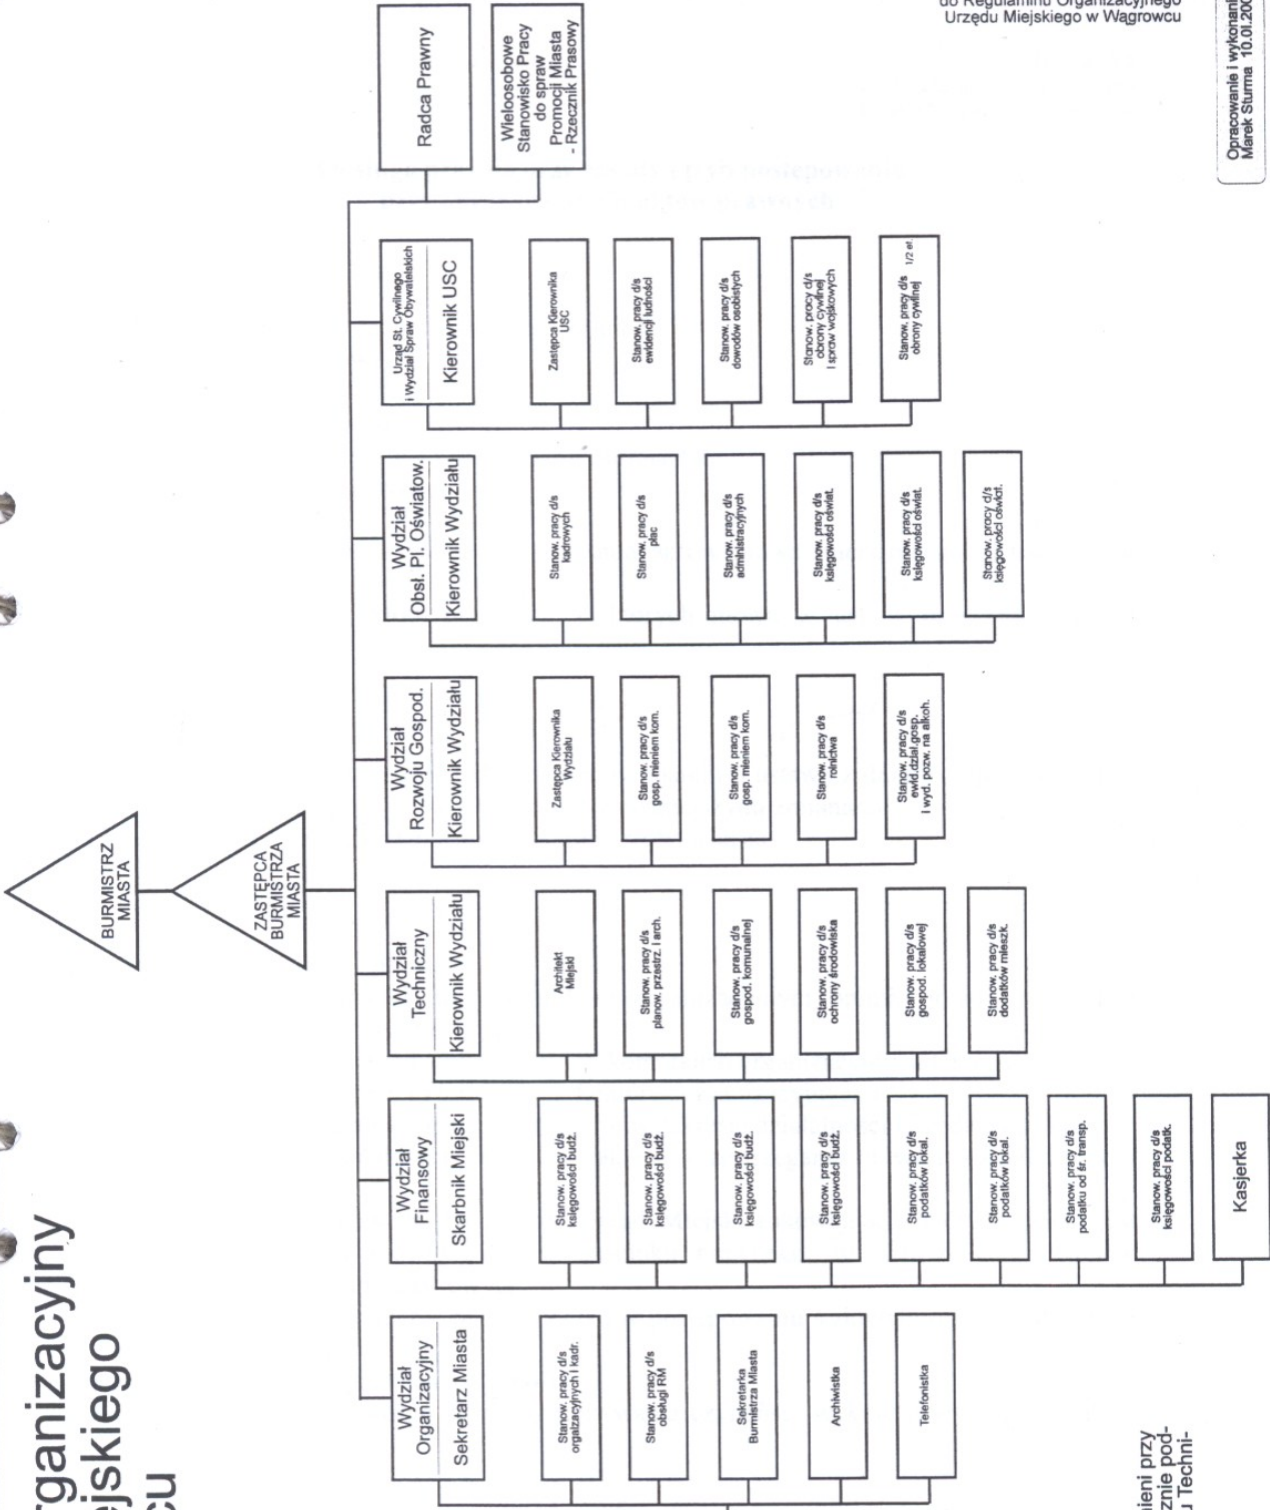

Schemat organizacyjny Urzędu Miejskiego w Wagrowcu

Załącznik Nr 1
do Regulaminu Organizacyjnego
Urzędu Miejskiego w Wagrowcu

Opracowanie i wykonanie:
Marek Sturma 10.01.2003

* Pracownicy Obsługi zatrudnieni przy utrzymaniu miasta merytorycznie podlegają Kierownikowi Wydziału Technicznego.