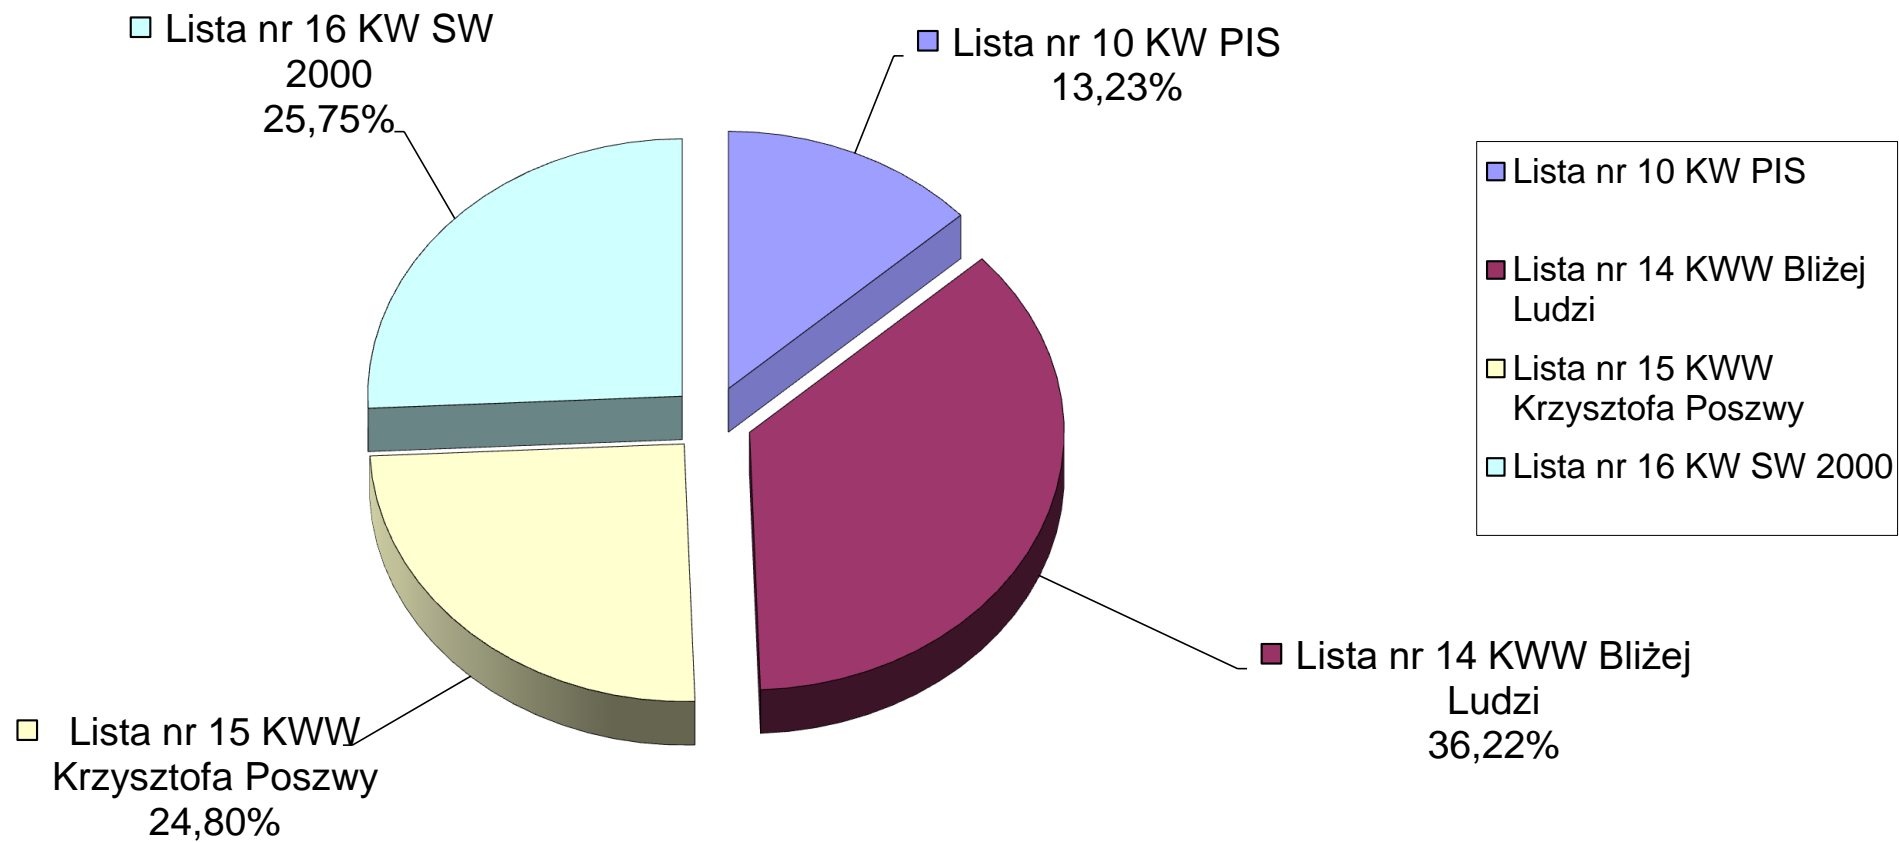

ZBIORCZE WYNIKI WYBORÓW DO RADY MIEJSKIEJ W WĄGROWCU

Głosowanie 21 października 2018 r.

OBWÓD GŁOSOWA- NIA	Liczba osób uprawnionych do głosowania	Komisja otrzymała kart do głosowania	Liczba kart		Kart		Głosów		Frekwencja	Na poszczególne listy oddano następujące liczby głosów ważnych:				Suma głosów na wszystkie listy
			wydanych	wyjętych z urny	nieważnych	ważnych	nieważnych	ważnych		Lista nr 10 KW PIS	Lista nr 14 KWW Bliżej Ludzi	Lista nr 15 KWW Krzysztofa Poszwy	Lista nr 16 KW SW 2000	
OKW 1	2 555	2 301	1 481	1 479	1	1 478	38	1 440	57,96	217	489	289	445	1 440
OKW 2	2 078	1 878	1 151	1 151	0	1 151	58	1 093	55,39	113	370	398	212	1 093
OKW 3	1 854	1 698	1 028	1 028	0	1 028	41	987	55,45	149	362	185	291	987
OKW 4	1 877	1 687	944	944	0	944	34	910	50,29	158	287	207	258	910
OKW 5	1 482	1 343	641	641	0	641	31	610	43,25	85	198	150	177	610
OKW 6	1 404	1 273	806	806	0	806	50	756	57,41	120	247	191	198	756
OKW 7	1 543	1 393	906	906	0	906	45	861	58,72	120	353	217	171	861
OKW 8	1 702	1 538	1 034	1 033	0	1 033	40	993	60,75	142	248	311	292	993
OKW 9	1 694	1 517	965	965	1	964	43	921	56,97	84	354	233	250	921
OKW 10	1 785	1 624	981	980	0	980	34	946	54,96	117	377	246	206	946
OKW 11	1 965	1 770	1 146	1 146	0	1 146	41	1 105	58,32	101	561	208	235	1 105
OKW 12	78	100	5	5	0	5	0	5	6,41	0	3	1	1	5
	20 017	18 122	11 088	11 084	2	11 082	455	10 627	55,39	1 406	3 849	2 636	2 736	10 627

51,32

13,23

36,22

24,80

25,75

100,00

Na poszczególne listy oddano następujące liczby głosów ważnych:

WYBORY DO RADY MIEJSKIEJ w WĄGROWCU - Lista nr 14 — KWW Blizej Ludzi